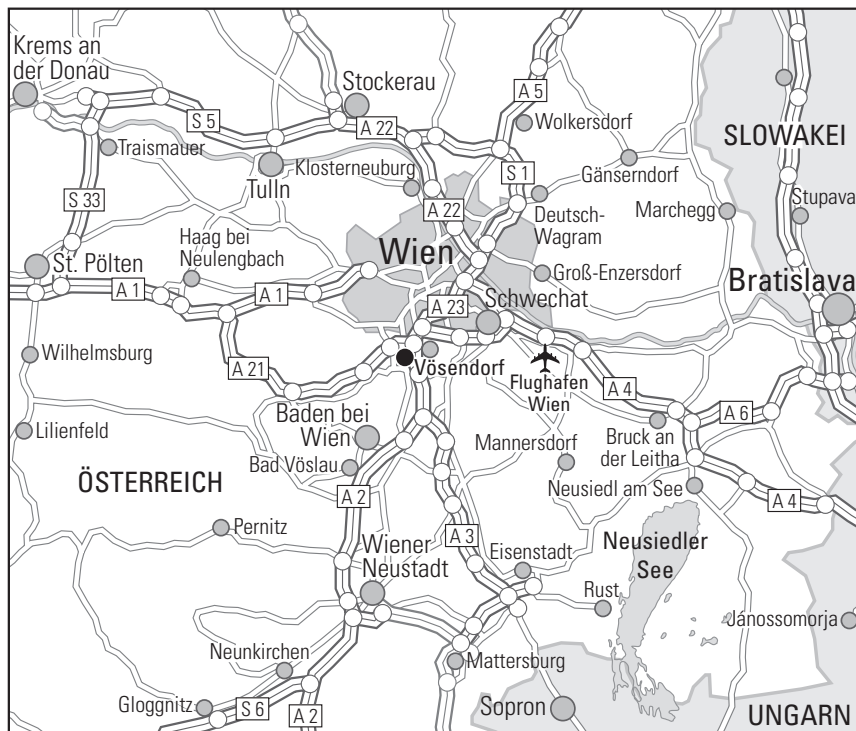

Wir wünschen Ihnen eine gute Anreise

Anreise mit dem Pkw

Verlassen Sie die Autobahn A2 bei der Ausfahrt Mödling. Dann halten Sie sich rechts Richtung „Shopping City Süd“. Fahren Sie den Südring entlang, danach den Westring entlang und dann am Nordring. Biegen Sie nach dem Media Markt rechts ab, nach ca. 200 m biegen Sie links ab und nach 10 m wieder rechts ab um das Hotel zu erreichen.

Anreise mit öffentlichen Verkehrsmitteln

Verlassen Sie die Badner Bahn an der Station „Vösendorf - Shopping City Süd“. Nehmen Sie die Unterführung und den Fußweg in Richtung Shopping City Süd. An der Shopping City Süd angekommen wenden Sie sich links und gehen unter der Straßenunterführung durch, danach wenden Sie sich rechts und nach ca. 50 m sehen Sie das Hotel links vor Ihnen.

We wish you a pleasant journey!

Journey by car

Leave the A2 motorway at the Mödling exit. Then keep right towards Shopping City Süd. Drive along Südring, then Westring and then Nordring. Turn right after Media Markt, turn left after approx. 200 m and right again after 10 m to reach the hotel.

Arrival by public transport

Leave the Badner Bahn at the station „Vösendorf - Shopping City Süd“. Take the underpass and the sidewalk in the direction of Shopping City Süd. Once you reach Shopping City Süd, turn left and take the underpass, then turn right and after approx. 50 m you will see the hotel on your left.