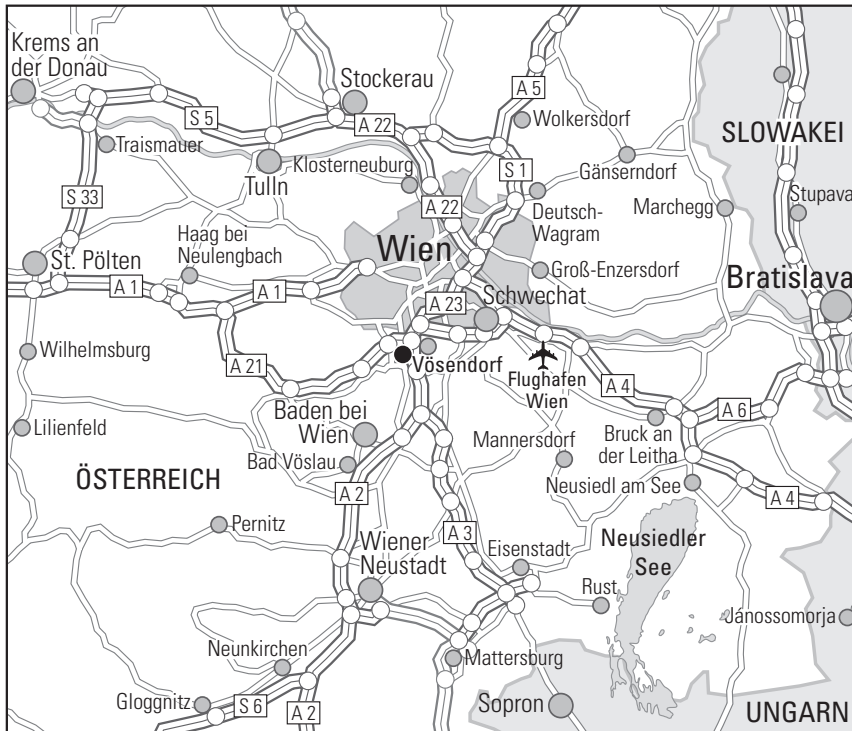

Wir wünschen Ihnen eine gute Anreise

Anreise mit dem Pkw

Verlassen Sie die Autobahn A2 bei der Ausfahrt Mödling. Dann halten Sie sich rechts Richtung „Shopping City Süd“. Fahren Sie den Südring entlang, danach den Westring entlang und dann am Nordring. Biegen Sie nach dem Media Markt rechts ab, nach ca. 200 m biegen Sie links ab und nach 10 m wieder rechts ab um das Hotel zu erreichen.

Anreise mit öffentlichen Verkehrsmitteln

Verlassen Sie die Badner Bahn an der Station „Vösendorf - Shopping City Süd“. Nehmen Sie die Unterführung und den Fußweg in Richtung Shopping City Süd. An der Shopping City Süd angekommen wenden Sie sich links und gehen unter der Straßenunterführung durch, danach wenden Sie sich rechts und nach ca. 50 m sehen Sie das Hotel links vor Ihnen.

We wish you a pleasant journey!

Journey by car

Leave the A2 motorway at the Mödling exit. Then keep right towards Shopping City Süd. Drive along Südring, then Westring and then Nordring. Turn right after Media Markt, turn left after approx. 200 m and right again after 10 m to reach the hotel.

Arrival by public transport

Leave the Badner Bahn at the station „Vösendorf - Shopping City Süd“. Take the underpass and the sidewalk in the direction of Shopping City Süd. Once you reach Shopping City Süd, turn left and take the underpass, then turn right and after approx. 50 m you will see the hotel on your left.